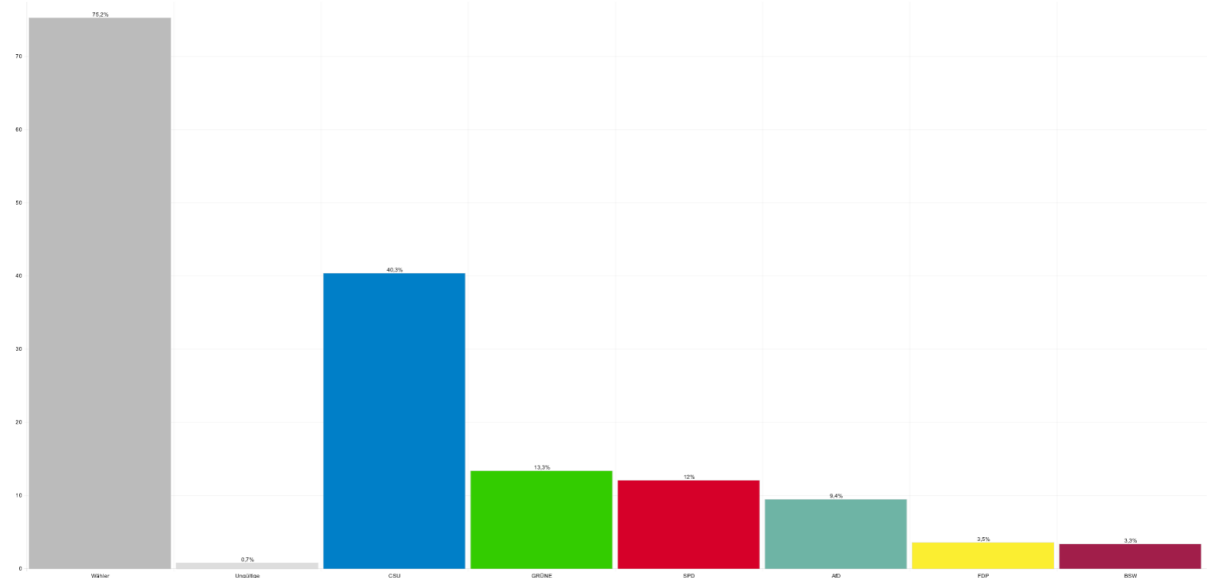

## Wahlergebnisse für die Europawahl vom 09.06.2024 im Markt Reichenberg

Gruppe	Gebiet			Stimmen						
	Name	Gebietsart	Nummer	Name	Anzahl	Anteil	Anzahl (Vorläufiges Ergebnis/Schnellmeldung)	Anteil (Vorläufiges Ergebnis/Schnellmeldung)	Differenz in Stimmen	Differenz in %-Pkt.
Wahlberechtigte	Gemeinde	09679176	Reichenberg		3292		3292		0	
Wähler	Gemeinde	09679176	Reichenberg		2474	75,2%	2474	75,2%	0	+0,0
Ungültige	Gemeinde	09679176	Reichenberg		17	0,7%	17	0,7%	0	+0,0
CSU	Gemeinde	09679176	Reichenberg		990	40,3%	990	40,3%	0	+0,0
GRÜNE	Gemeinde	09679176	Reichenberg		326	13,3%	326	13,3%	0	+0,0
SPD	Gemeinde	09679176	Reichenberg		294	12,0%	294	12,0%	0	+0,0
AfD	Gemeinde	09679176	Reichenberg		230	9,4%	230	9,4%	0	+0,0
FDP	Gemeinde	09679176	Reichenberg		87	3,5%	87	3,5%	0	+0,0
BSW	Gemeinde	09679176	Reichenberg		80	3,3%	80	3,3%	0	+0,0

Ergebnisse der Gruppen nach Gebieten im Gebiet 09679176 - Reichenberg

Weitere Informationen und Ergebnisse zur Europawahl vom 09.06.2024 erhalten Sie unter:

<https://wahlen.osrz-akdb.de/uf->

[p/679000/0/20240609/europawahl\\_kreis/ergebnisse\\_gemeinde\\_09679176.html](https://wahlen.osrz-akdb.de/uf-p/679000/0/20240609/europawahl_kreis/ergebnisse_gemeinde_09679176.html) oder